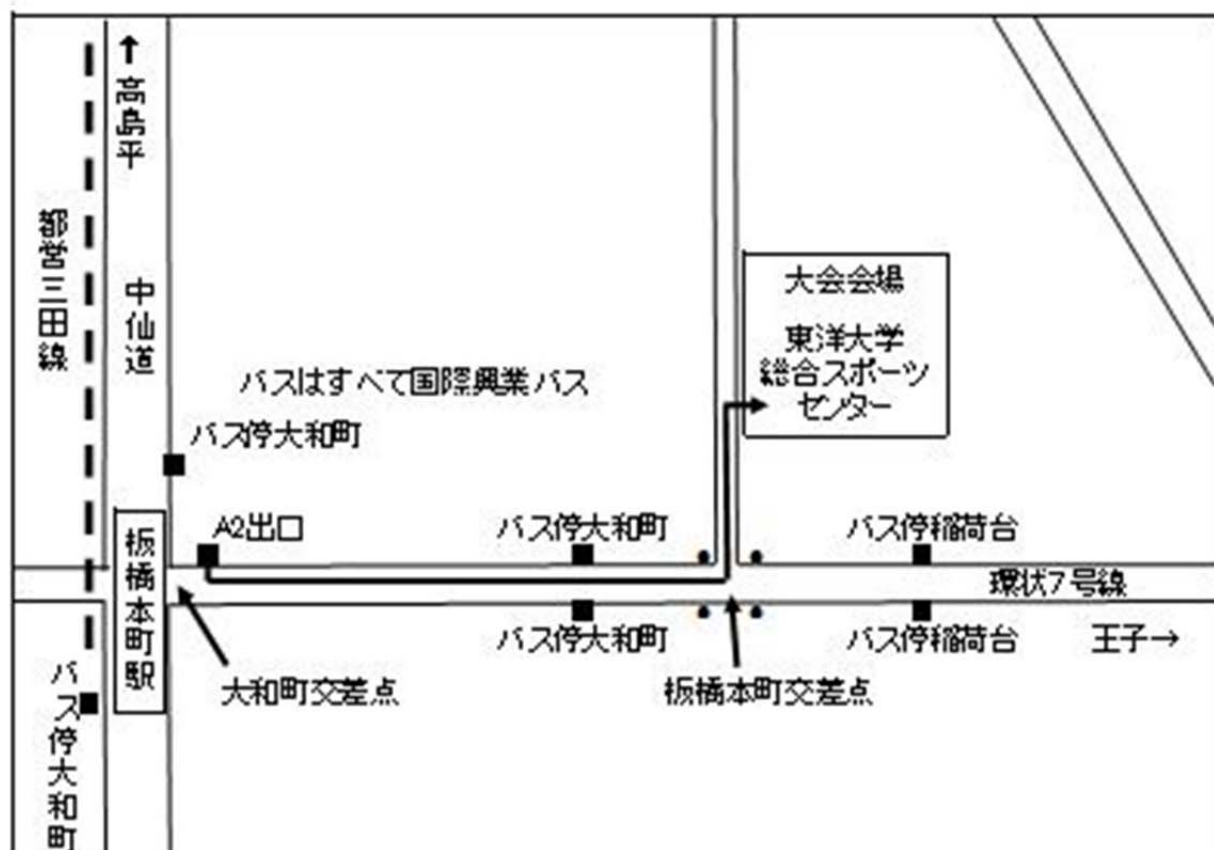

大会会場 交通案内図

会場使用上の注意

1. ご来場の際には、公共の交通機関をご利用下さい。
2. 駐車場はございません路上駐車は禁止です。
3. 駐輪場は構内にあります、指定の場所にとめて下さい。
4. 近隣住民の方へ通行者などへ迷惑となるような行為はおやめ下さい。
5. 会場への行きかえりではマナーある行動をお願いします。
6. 待合場所を学内に設けてありますので、会場周辺歩道での待合わせ、打合せ等にご遠慮下さい。
7. 早朝から来場されることのないよう願います。
8. 事故・混乱等を防ぐため入場制限をする場合がございます。
9. 応援のみでおいでの方は受付にて申請届け頂きます。
10. 「撮影許可」を取る方は受付にて申請届け頂きます。
11. 会場内「立入り禁止区域」をお守り下さい。
12. 会場内の設備・備品などを無断で使用しないよう願います。
13. 会場内では通行等に、使用制限がありますので、係員の指示に従って下さい。
14. 館内は土足禁止です。
15. 鍵つきのロッカーはありません、荷物は各自責任をもって管理して下さい。
16. 更衣室は更衣のみで使用し、荷物を放置しないで下さい。
17. 飲食は選手控えロビーで願います。
18. ゴミは各自で持ち帰って下さい。
19. 「学内禁煙」をお守り下さい。
20. 会場内外で発生した、事故・盗難等に関しては一切の責任を負いません。